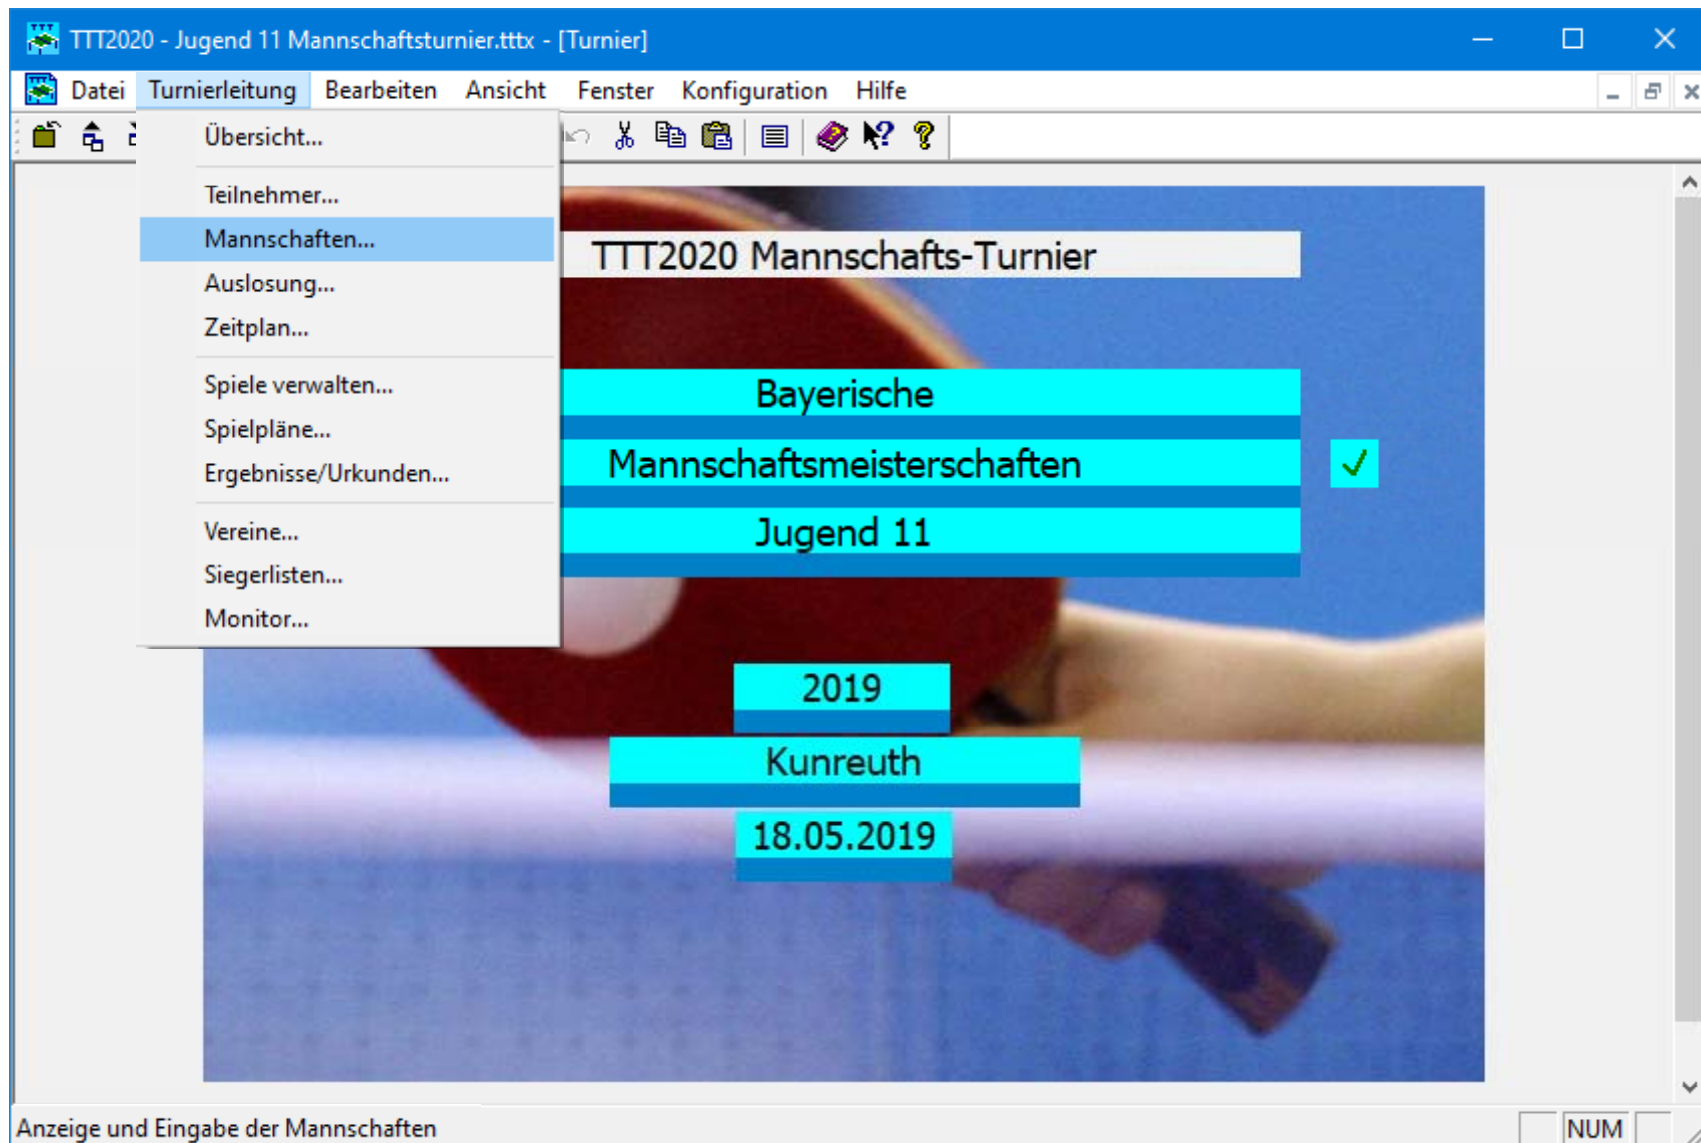

Mannschaften auf Anwesenheit überprüfen