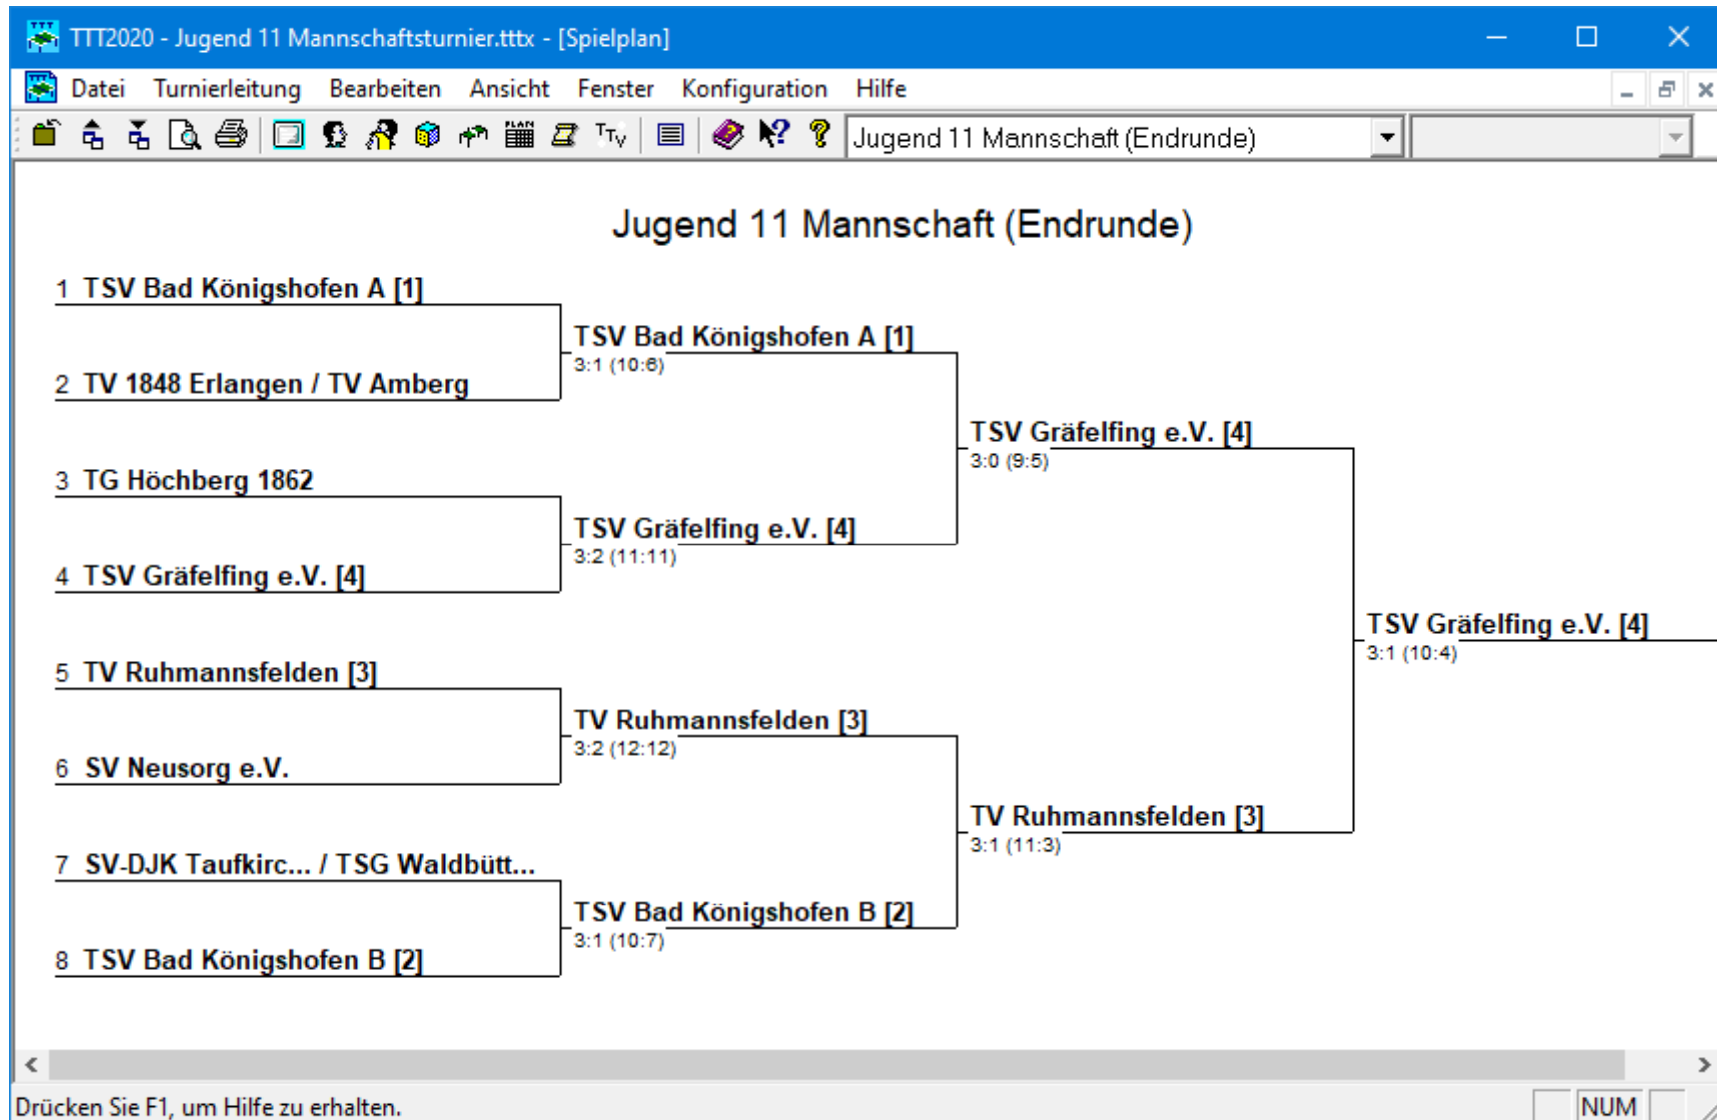

Drücken Sie F1, um Hilfe zu erhalten.

NUM

Spielplan der Endrunde

Spielplan der Endrunde mit allen Ergebnissen

Ergebnisse der Endrunde

The screenshot shows a software window titled 'TTT2020 - Jugend 11 Mannschaftsturnier.ttx - [Ergebnisse und Urkunden]'. The menu bar includes 'Datei', 'Turnierleitung', 'Bearbeiten', 'Ansicht', 'Fenster', 'Konfiguration', and 'Hilfe'. The toolbar contains various icons for file operations and tournament management. The main area displays a table with the following data: