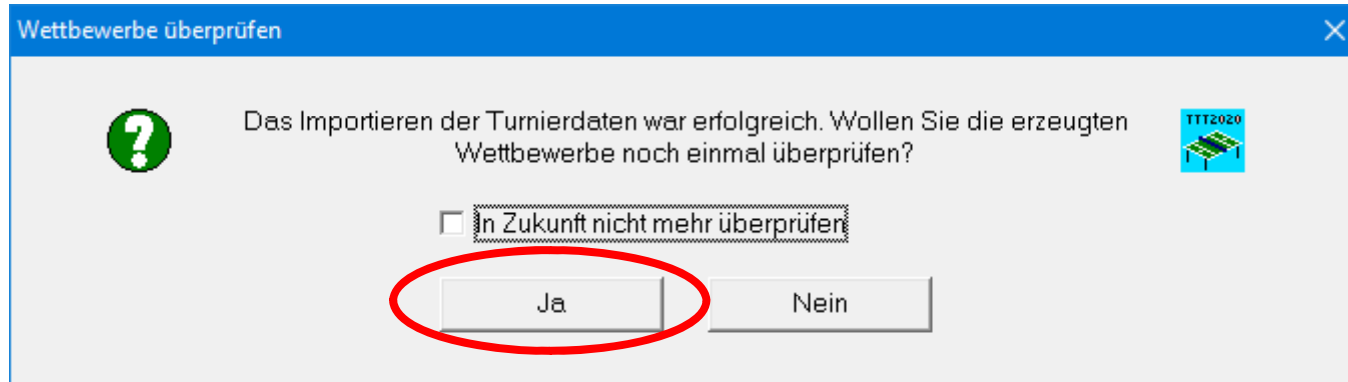

Überprüfung der Einstellungen für die Wettbewerbe

Hinweis: Diese Meldung wird nicht angezeigt, wenn die Überprüfung der Einstellungen des Wettbewerbs abgeschaltet ist. In diesem Fall können Sie die folgenden Aktionen durchführen:

- „Konfiguration/Wettbewerbe“ aufrufen
- Wettbewerb selektieren
- „Bearbeiten/Austragungssystem/Erweitert“ aufrufen