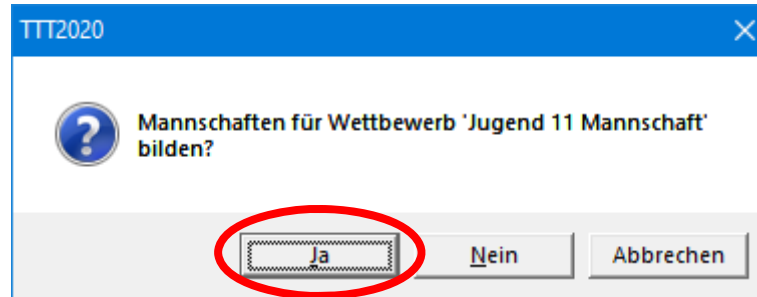

Mannschaften bilden für jeden Wettbewerb

- Wenn diese Abfrage mit Ja beantwortet wird, werden die gemeldeten Spieler nach Vereinen sortiert und so viele Vereinsmannschaften gebildet, wie aufgrund der Mannschaftsstärke des Spielsystems und der Anzahl der Spieler pro Verein möglich sind (im Beispiel 2).
- Anschließend werden den einzelnen Mannschaften die Spieler zugeordnet. Es können auch mehr Spieler zugeordnet werden als es der Mannschaftsstärke des Spielsystems entspricht.
- Bei 2er-Mannschaften können zum Schluss auch noch gemischte Mannschaften zweier Vereine gebildet werden.
- Für jede Mannschaft wird automatisch eine Standardaufstellung generiert, die der Spielstärke nach TTR-Werten entspricht.