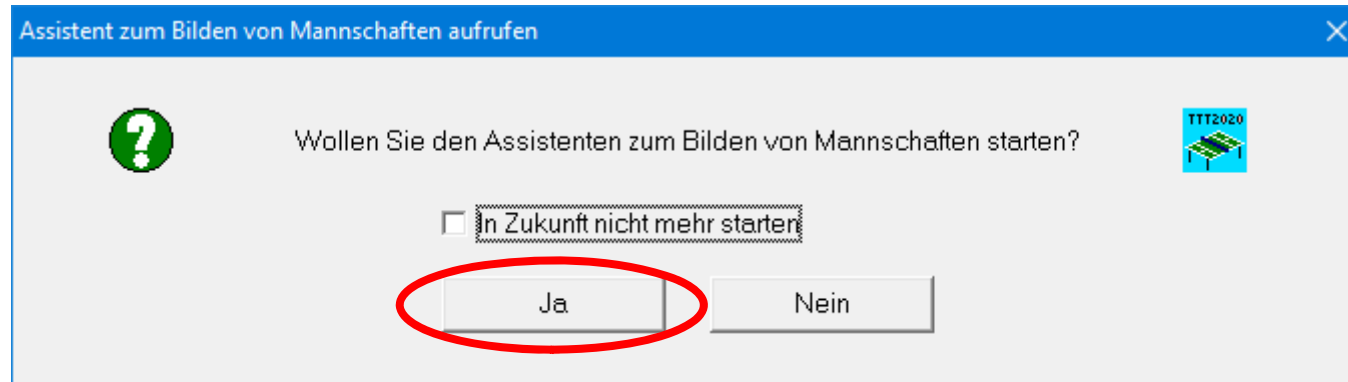

Assistent zum Bilden von Mannschaften

Hinweis: Diese Meldung wird nicht angezeigt, wenn der Aufruf des Assistenten zum Bilden von Mannschaften abgeschaltet ist. In diesem Fall können Sie die folgenden Aktionen durchführen:

- „Turnierleitung/Mannschaften“ aufrufen
- „Alle Klassen“ in Symbolleiste selektieren
- „Bearbeiten/Mannschaften bilden“ aufrufen