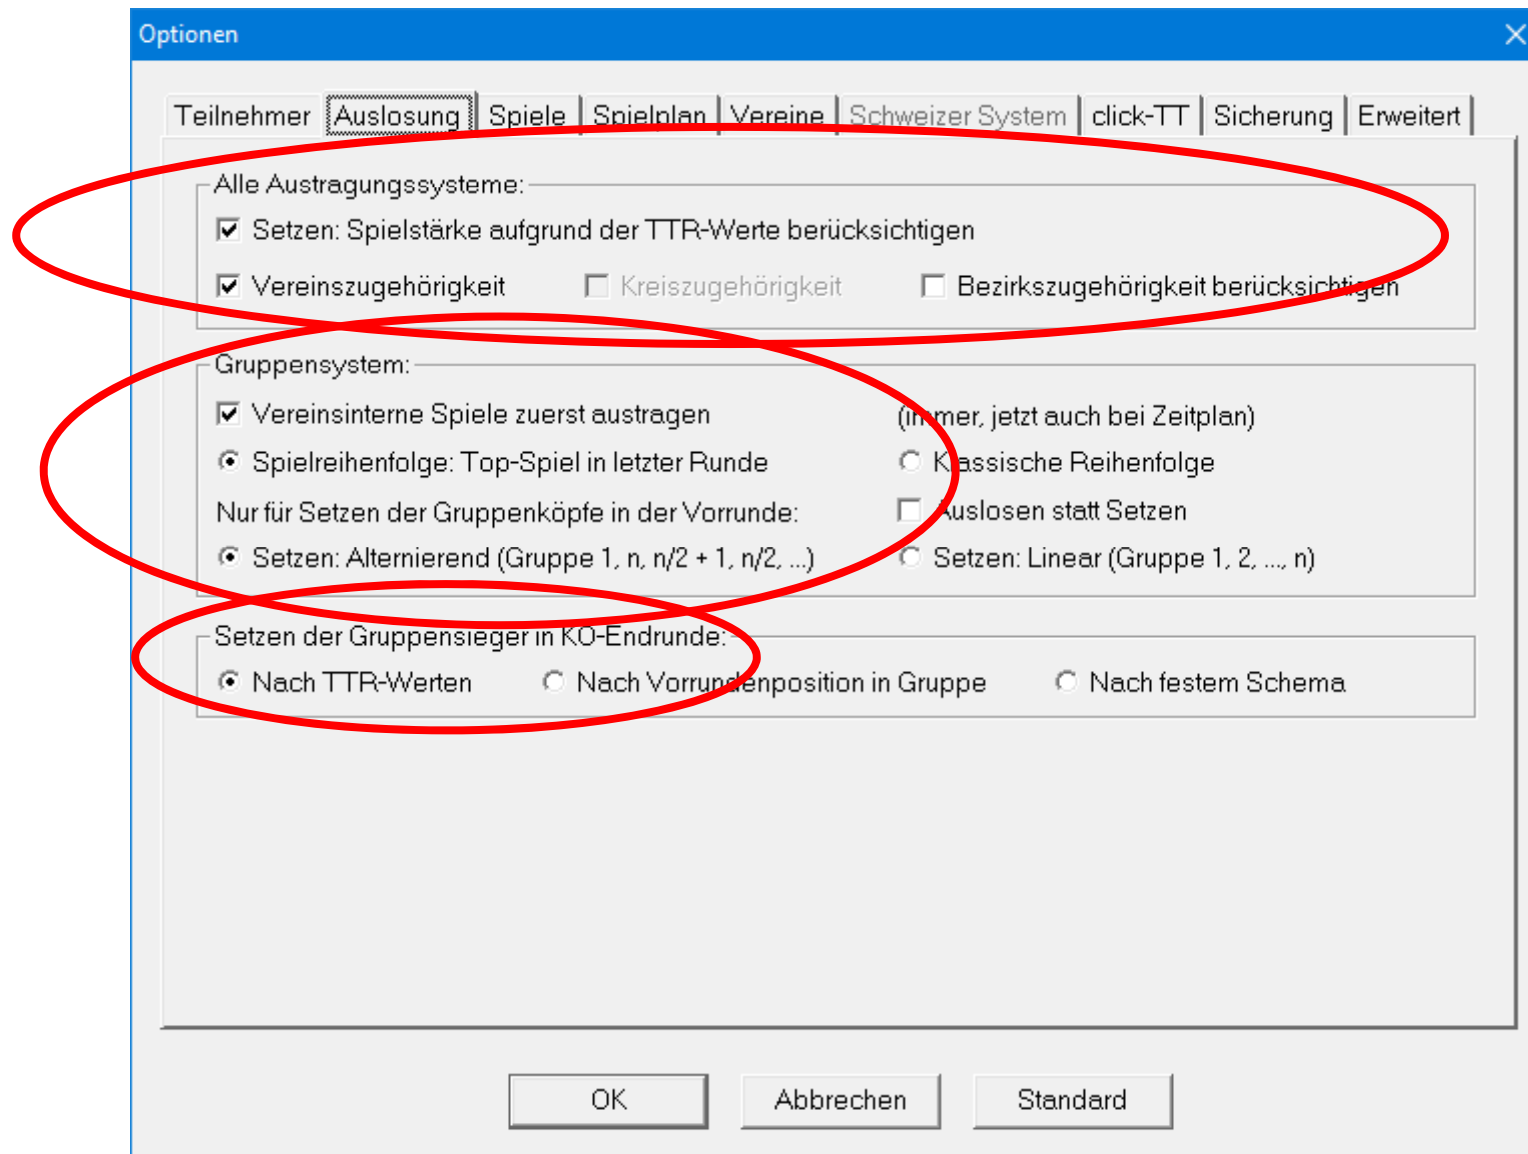

Optionen für die Auslosung