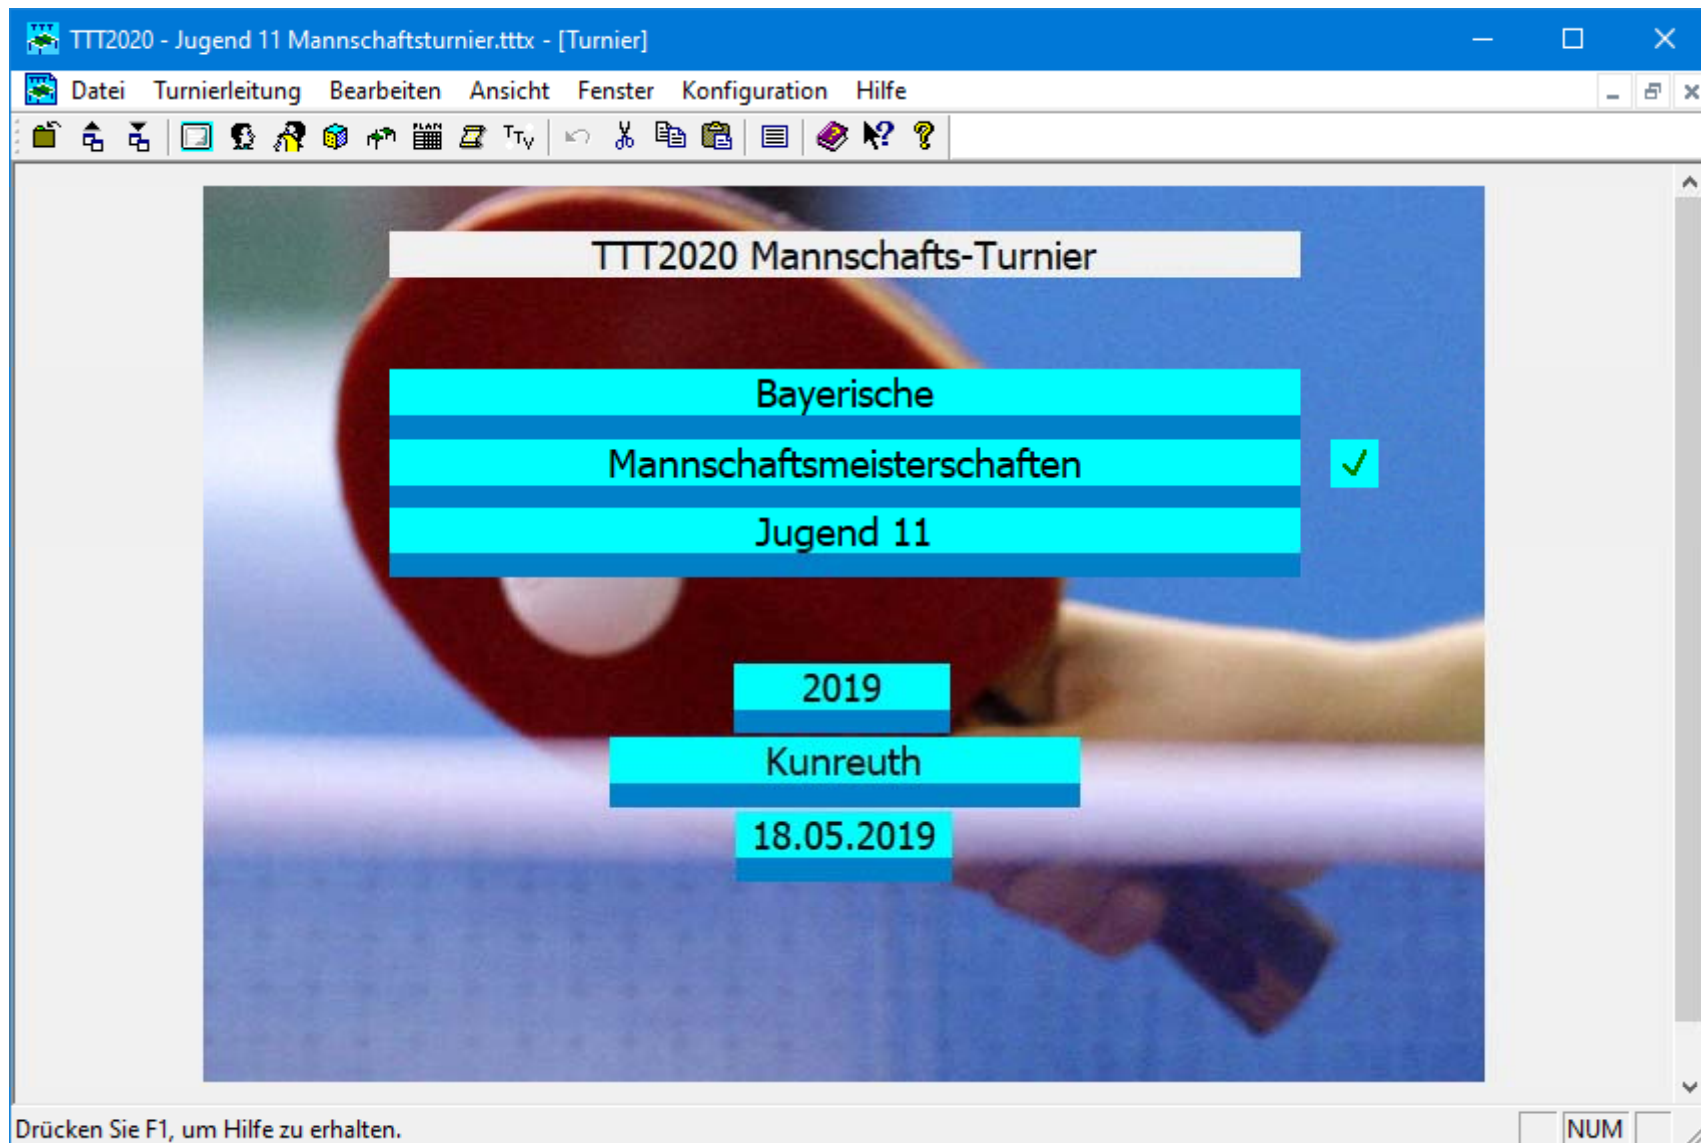

Daten aus click-TT importiert