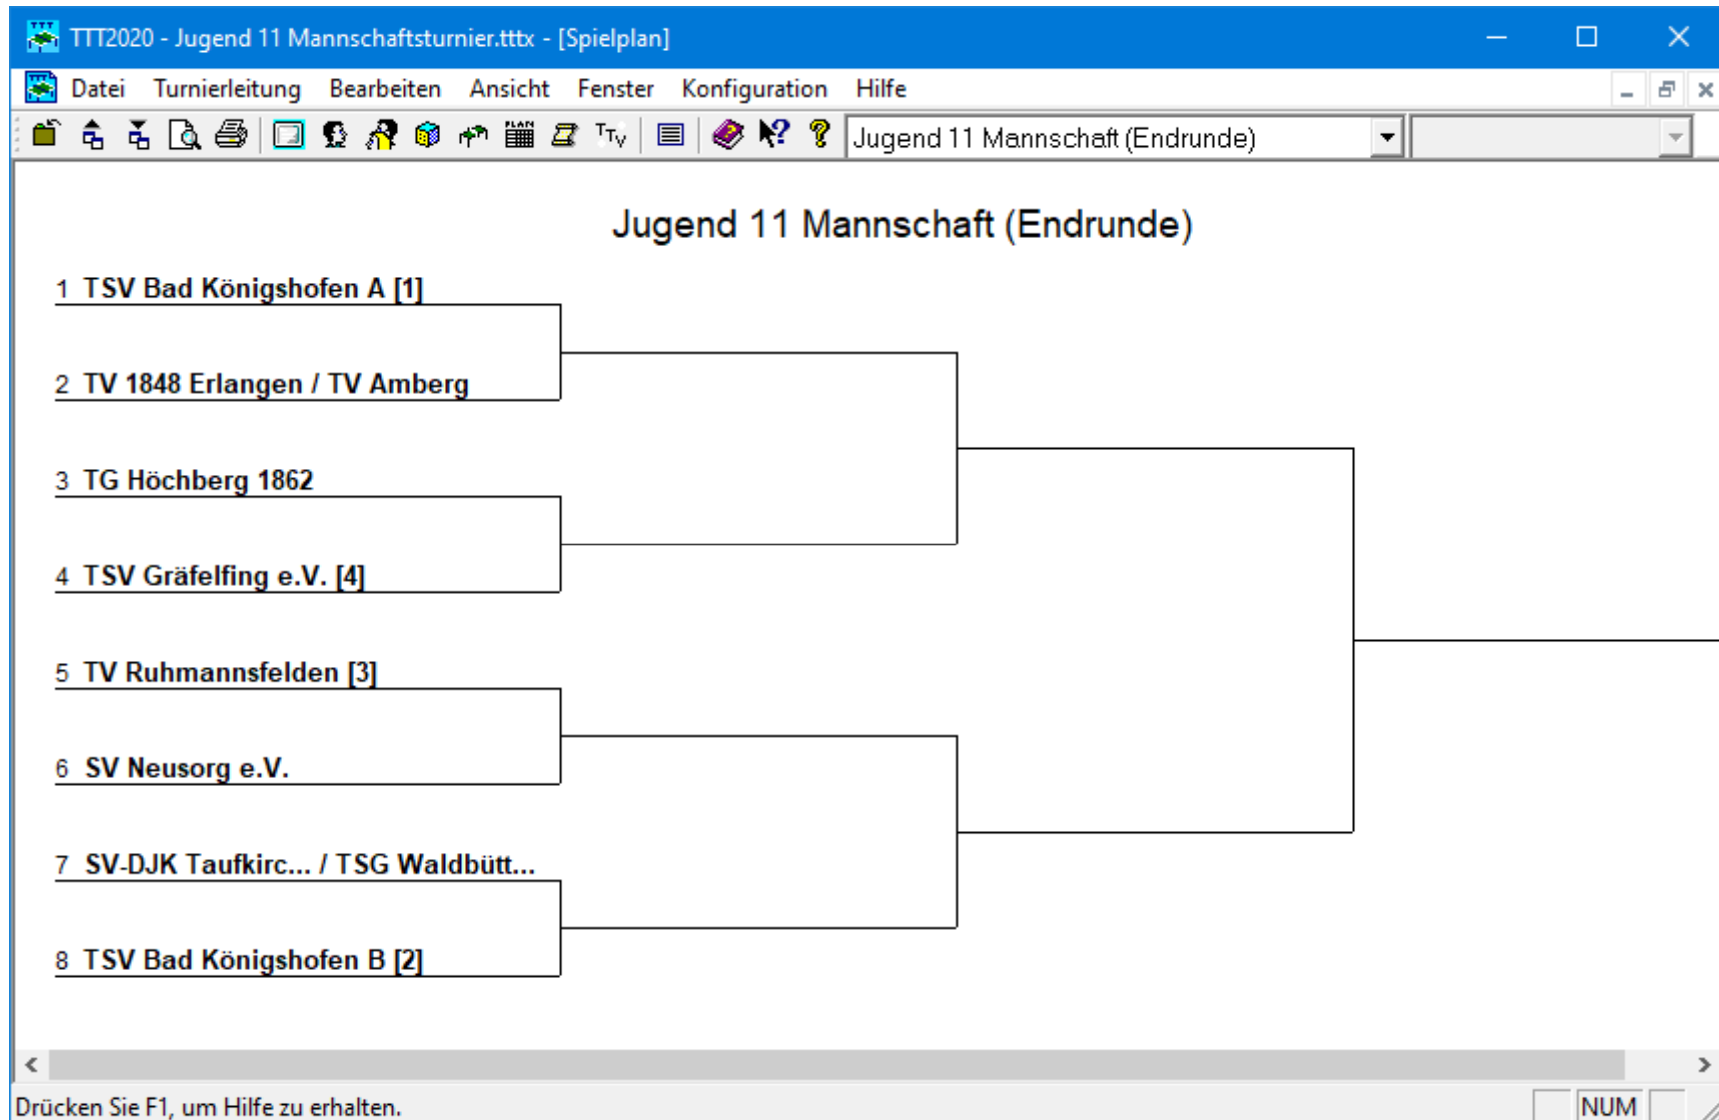

Spielplan der Endrunde